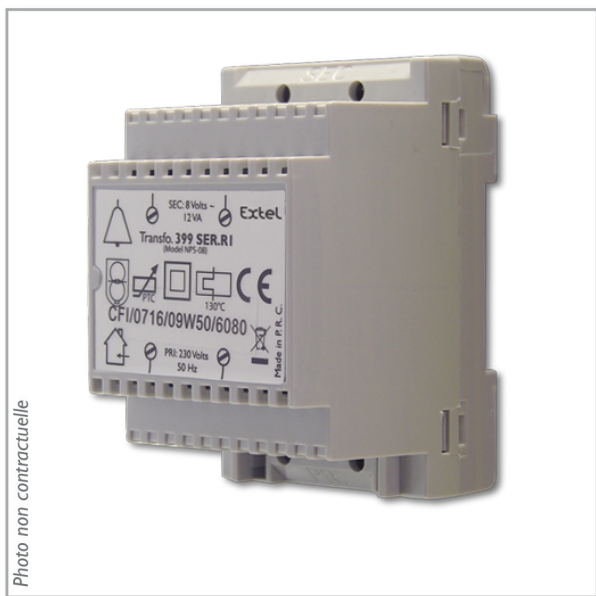

WE 399 BIS SER.R1

Transformateur pour carillon

Transformateur modulaire largeur " 2 pas ". Transforme le 230 V AC en 8 VDC. S'utilise avec les carillons EXTEL : WE 375 BIS SER.R1 et WE 362 B BIS et autres marques.

Photo non contractuelle

LES PRODUIT

- Pour les carillons filaires WE 362 B BIS et WE 364 B BIS

CARACTERISTIQUES TECHNIQUES :

- Transformateur 230V~ / 8V~

203991

3345112039911

CFI-Extel France