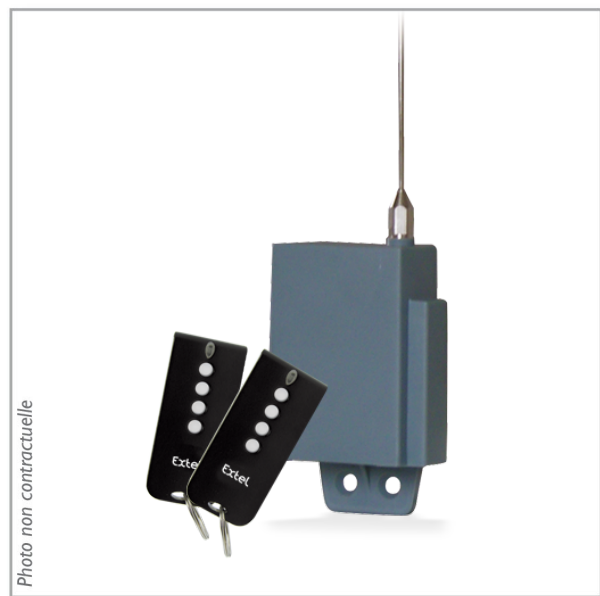

TRANSMY

Kit radio universel

Ce kit vous permettra de commander un automatisme de garage ou de portail de toutes marques et commander simplement un automatisme de garage d'une autre marque avec la même télécommande que votre nouvel automatisme de portail Extel.

LES

PRODUIT

- Plus besoin d'avoir 2 télécommandes de marques différentes, 1 seule suffit
- Ce kit composé d'un récepteur radio et de 2 télécommandes de la dernière génération, vous donnant la possibilité de rajouter des télécommandes et claviers sans fil supplémentaires sans difficulté

CARACTERISTIQUES TECHNIQUES :

- Livrée avec La pile (CR 2032) pour chaque télécommande
- Fréquence : 433,92 MHz

750536

3345117505367

CFI-Extel France

Allée de Fétan - CS 70321 - 01603 Trévoux Cédex - Tél. : 04 74 08 96 00 - Fax : 04 74 00 26 44 - cfi@cfi-extel.com