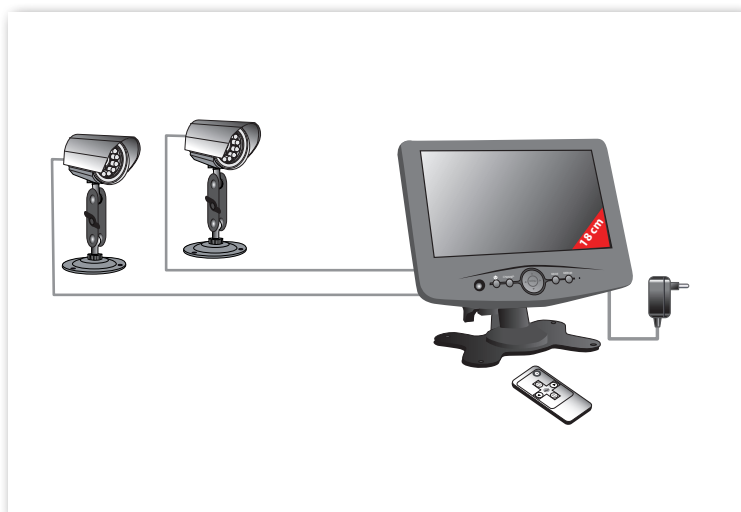

# Vidéosurveillance filaire multi-zones

Permet de surveiller 2 zones simultanément

## O'FIL

- > écran couleur 18 cm (7")
- > télécommande
- > 2 caméras
- > 2 câbles de 18m
- > défilement automatique des images

087065

YouTube

	O'FIL
câblage	filaire
longueur câbles fournis	18 m par caméra
diagonale écran	18 cm (7")
mode	fixe ou défilement image
détection de mouvement	non
réglages	
fixation écran	murale, plafond ou sur table
alimentation moniteur	adaptateur enfichable 12 V=
dimensions moniteur (mm)	136(h.) x 183(l.) x 30(p.)
caméras	2
micro	oui
objectif	C-MOS
vision nocturne	LEDS infrarouges
angle de vision	75°
indice de protection	IP 64 (extérieur)
fixation caméra	supports orientables pour fixation murale
alimentation caméra	12 V=
dimensions (mm)	65(h.) x 68(l.) x 95(p.)
accessoires fournis	télécommande
accessoires en option	WESVCL 87103 SER.R1 + WESVCN 87105
garantie	1 an