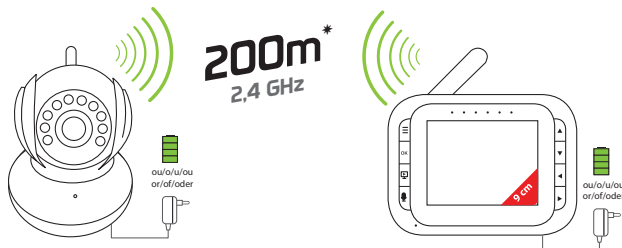

## Motorisée - communication bi-directionnelle

### O'CONTROL

- > écran couleur 9cm (3,5")
- > caméra motorisée pilotée par le moniteur
- > batteries intégrées
- > vision de nuit
- > capteur de température
- > détecteur audio
- > communication bi-directionnelle
- > idéal pour la surveillance d'un enfant

H330° / V110°

Photo non contractuelle

YouTube

	O'CONTROL
portée champ libre	200 m
fréquence	2,4 GHz
diagonale écran	9 cm (3,5") - LCD
résolution	320 x 240 pixels
mode de vision	motorisée
fonctions avancées	détecteur audio + détecteur de température + communication bi-directionnelle + sortie TV
réglages	◀▶
fixation écran	murale ou sur table
alimentation moniteur	adaptateur 5V  enfichable ou batterie incluse (2h d'autonomie)
dimensions moniteur (mm)	90 (h) x 125 (l) x 23(p)
caméras	1
micro	caméra + moniteur
objectif	C-MOS
vision nocturne	LEDs infrarouges
angle de vision	54°
indice de protection	intérieur
fixation caméra	supports orientables pour fixation murale ou sur table
alimentation caméra	adaptateur 5V  enfichable ou batterie incluse (2h d'autonomie)
dimensions caméra (mm)	85(h.) x 98(l.) x 89(p.)
accessoires fournis	capteur de température + câble RCA-jack pour sortie A/V
garantie	2 ans