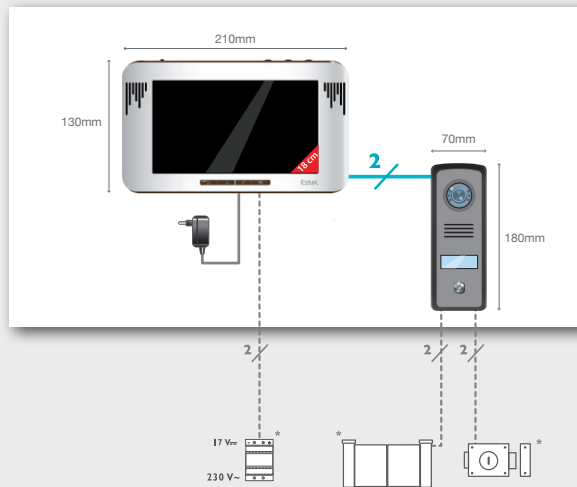

2 → 100m

Visiophone PRATIQUE

Double haut-parleurs pour un meilleur confort d'écoute

MIKA

- > double commande
- > écran 18cm (7")
- > 2 haut-parleurs
- > platine et visière en aluminium
- > protection intégrée contre les inversions de polarité de ligne et d'alimentation

Photo non contractuelle

720215

* : Option

	MIKA	accessoires en option
câblage	2 fils	
commande	gâche ET portail	
distance max	100m	
diagonale écran	18 cm (7")	
sonnerie	6 sonneries modulées	
réglages		
fixation	murale	
alimentation	alimentation enfichable 17 V= sur moniteur	
dimensions moniteur (mm)	130(h.) x 210(l.) x 17(p.)	
dimensions platine (mm)	180(h.) x 70(l.) x 48(p.)	
matière platine	face avant et visière en aluminium	
objectif	C-MOS	
vision nocturne	LEDS IR	
angle de vision	75°(V) 102°(H)	
porte étiquette & bouton	lumineux	
accessoires fournis	visière anti pluie en aluminium	