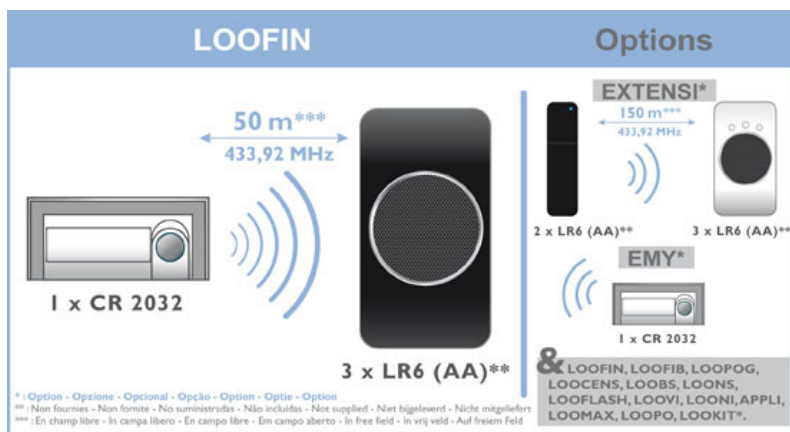

LES PRODUITS

- Nouvelle génération de Carillon EXTEL et nouveau design.
- Volume réglable avec le choix de 4 mélodies polyphoniques.
- Carillon mobile avec un support murale et de table
- Visière incluse
- Compatible avec le bouton d'appel sans fil, EMY

Photo non contractuelle

CARACTERISTIQUES TECHNIQUES :

Carillon Mobile :

Portée : 50 mètres en champ libre avec le bouton d'appel

Sonnerie : 4 mélodies

Volume réglable

Fréquence : 433,92 MHz

Il fonctionne avec des piles : 3 x LR 06 - AA non fournies

Couleur : Noir/Blanc

Dimensions : 130(h.) x 70(l.) x 45(p.) mm

Bouton d'appel : 1 x CR 2032 fournie pour le bouton d'appel

Couleur : Blanc

Dimensions : 45(h.) x 100(l.) x 45(p.) mm

080405

3345110804054

CFI-Extel France