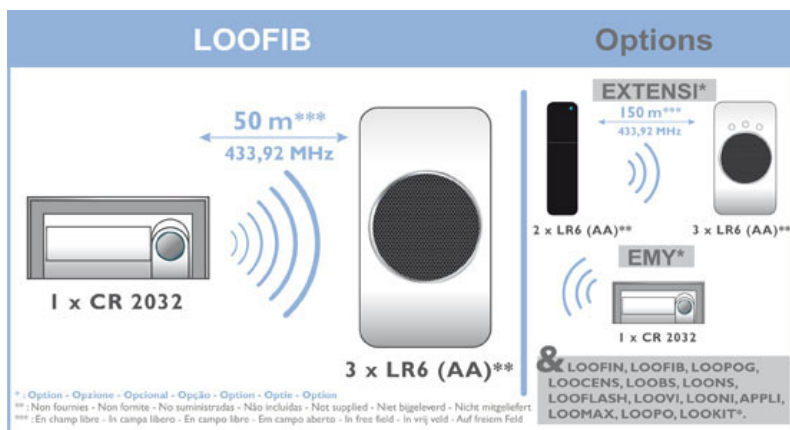

LOOFIB

Carillon sans fil 50m

Carillon avec bouton d'appel sans fil. Chaque passage d'un visiteur appuyant sur le bouton d'appel déclenche une des 4 sonneries au choix sur le carillon. La portée champ libre du bouton d'appel est de 50 m. (Piles non fournies pour le récepteur)

LES PRODUIT

- Nouvelle génération de Carillon EXTEL et nouveau design.
- Volume réglable avec le choix de 4 mélodies polyphoniques.
- Carillon mobile avec un support murale et de table
- Visière incluse
- Compatible avec le bouton d'appel sans fil, EMY

CARACTERISTIQUES TECHNIQUES :

- Carillon Mobile :
- Portée : 50 mètres en champ libre avec le bouton d'appel
- Sonnerie : 4 mélodies
- Volume réglable
- Fréquence : 433,92 MHz
- Il fonctionne avec des piles : 3 x LR 06 - AA non fournies
- Couleur : Blanc/Noir
- Dimensions : 130(h.) x 70(l.) x 45(p.) mm
- Bouton d'appel :
- 1 x CR 2032 fournie pour le bouton d'appel
- Couleur : Blanc
- Dimensions : 45(h.) x 100(l.) x 45(p.) mm