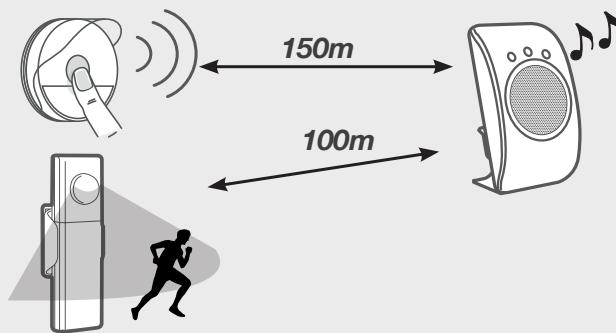

# Carillons SANS FIL

## Avec détection de mouvement

Photo non contractuelle

	LOODECT	accessoires en option
câblage	sans fil	
portée	Bouton d'appel : 150m en champ libre - fréquence : 433,92 MHz Détecteur : 100m en champ libre - fréquence : 433,92 MHz	
mode	sonnerie flash (silencieux) sonnerie + flash	> JAZZY carillon sup > MITSU carillon sup > PUSHY bouton d'appel sup > EMY bouton d'appel sup > EXTENSI
réglages	🔊	
alimentation	récepteur : 3 x LR6 (AA) non fournies émetteur : 1 x CR2032 fournie détecteur : 2 x LR6 (AA) non fournies	
dimensions (mm)	récepteur : 130(h.) x 70(l.) x 45(p.) émetteur : 60(diamètre) x 26 (p.) détecteur : 115(h.) x 35(l.) x 45(p.)	
détection	60° sur 3 mètres	
accessoires fournis	1 visière pour bouton d'appel	