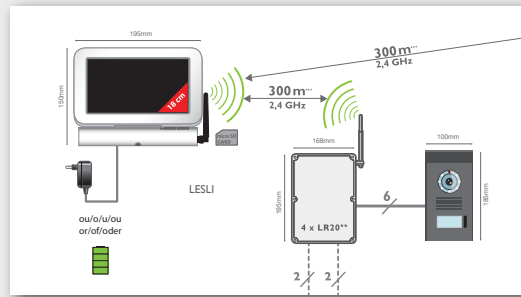

### LESLI

- > double commande
- > écran tactile 18cm (7")
- > enregistrement vidéo des visiteurs sur carte micro SD (4 Go fournis)
- > moniteur mobile avec batterie intégrée
- > **très longue portée 300m**
- > **visiophone évolutif avec 3 caméras de vidéosurveillance supplémentaires**
- > platine et visière en aluminium

720278

\* : option  
\*\* : champ libre

	LESLI	accessoires en option
câblage	sans fil	
portée	300m en champ libre - fréquence : 2,408-2,474 GHz	
commande	gâche ET portail	
diagonale écran	18 cm (7") - ÉCRAN TACTILE	
sonnerie	6 sonneries modulées	
fonctions avancées	enregistrement vidéo des visiteurs sur carte micro SD	
réglages		
fixation	murale ou sur table	
alimentation	moniteur : batterie intégrée rechargeable avec adaptateur enfichable 5 V= platine : 4 piles LR 20 (non fournies) ou une tension de 12 à 24 V~ ou V=	
dimensions moniteur (mm)	150(h.) x 195(l.) x 90(p.)	
dimensions platine (mm)	185(h.) x 100(l.) x 50(p.)	
matière platine	face avant et visière en aluminium	
objectif	C-MOS orientable	
vision nocturne	LEDS IR	
angle de vision	42°(V) 62°(H)	
porte étiquette	lumineux	
accessoires fournis	visière anti pluie en aluminium, carte micro SD 4Go + adaptateur SD	