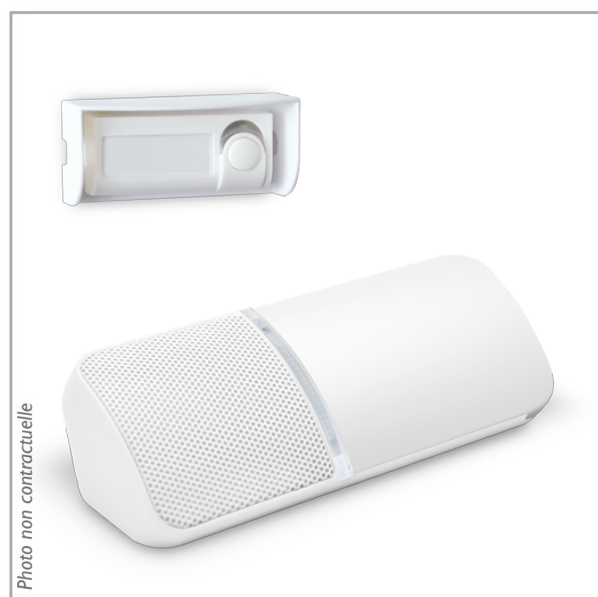

## JAZZY TOUCH WHITE

### Carillon sans fil 200 m

Carillon flash avec bouton d'appel sans fil. Chaque passage d'un visiteur appuyant sur le bouton d'appel déclenche une des 6 sonneries, le flash ou les 2 au choix sur le carillon, aspect mat, touché 'soft touch'. La portée champ libre du bouton d'appel est de 200 m. (Piles non fournies pour le récepteur)

#### LES PRODUIT

Nouvelle génération de carillon EXTEL et nouveau design. Mode silence possible.

Se pose ou se fixe horizontalement/verticalement ou dans un angle.

Volume réglable avec le choix de 6 mélodies polyphoniques.

Carillon mobile / Visière incluse

Compatible avec le bouton d'appel sans fil, EMY