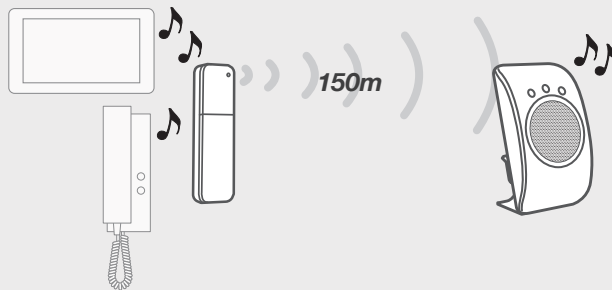

150m

Carillons SANS FIL

Extension de sonnerie universelle

EXTENSI

- > Déporte jusqu'à 150m sur le carillon fourni la sonnerie d'un interphone, visiophone, téléphone ou d'un carillon
- > Mode sonnerie, silencieux ou les deux grâce à son flash à LED
- > 6 sonneries haute qualité signées Extel
- > Volume réglable
- > Carillon mobile à fixer au mur ou à poser sur une table
- > Possibilité de combiner plusieurs carillons (4 max) ou plusieurs boutons d'appel (4 max)
- > Compatible avec tous les interphones, visiophones et carillons Extel ou d'une autre marque

Photo non contractuelle

	EXTENSI	accessoires en option
câblage	sans fil	> Tous carillons Extel > Tous interphones Extel > Tous visiophones Extel
portée	150m en champ libre - fréquence : 433,92 MHz	
mode	sonnerie flash (silencieux) sonnerie + flash	
réglages		
alimentation	récepteur : 3 x LR6 (AA) non fournies émetteur : 2 x LR6 (AA) non fournies	
dimensions (mm)	récepteur : 130(h.) x 70(l.) x 45(p.) émetteur : 130(h.) x 35(l.) x 20(p.)	
détection	-	
accessoires fournis	-	