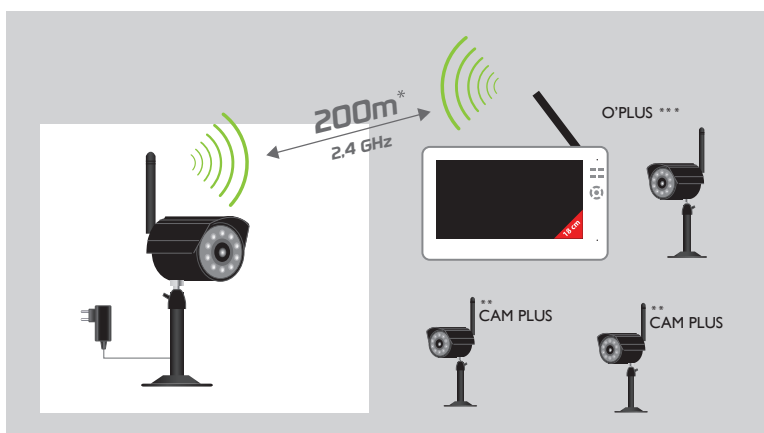

Caméra supplémentaire sans fil

Pour O'PLUS et O'REC

+
-> O'PLUS
O'REC

CAM PLUS

- > 1 caméra extérieure (IP 65)
- > détection de mouvement
- > micro intégré
- > vision nocturne

* : en champs libre
** : en option
*** : non fourni

YouTube

	CAM PLUS
portée champ libre	200 m
fréquence	2,4 GHz
détection de mouvement	vidéo
micro	caméra
objectif	C-MOS
vision nocturne	LEDS infrarouges
angle de vision	37°
indice de protection	IP 65 (extérieur)
fixation caméra	supports orientables pour fixation murale
alimentation caméra	adaptateur 5V enfichable
dimensions caméra (mm)	55(h.) x 55(l.) x 100(p.)
garantie	1 an