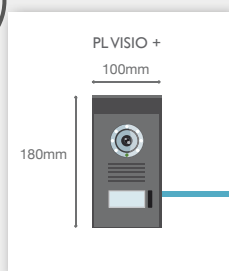

Photo non contractuelle

720302