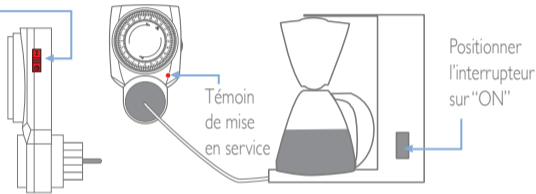

## 2 programmeurs Journaliers

Interrupteur 2 positions sur le côté :

- **marche "forcée"** : interrupteur en haut
- **marche "programmée"** : interrupteur en bas.

Notice disponible sur [www.cfi-extel.com](http://www.cfi-extel.com)